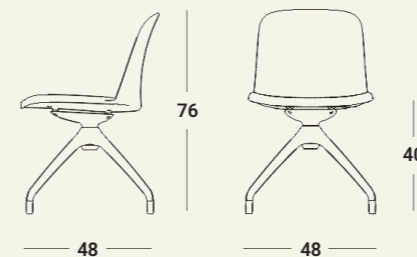

- Estrutura patim varão 12mm COM 3 ACABAMENTOS (PRETO, BRANCO OU CROMADO)
- Estrutura Interior em Aço de Alta Resistência com sistema de montagem patenteado EASYFIX.
- Cadeira multiusos NÃO EMPILHÁVEL.
- Monocasco em plástico (PP + 20%FV) COM 7 CORES.
- Tampa inferior para empilhamento com sistema de montagem patenteado EASYFIX.

ESPECIFICAÇÕES TÉCNICAS:

- Estrutura com 4 pés Flamingo COM 2 ACABAMENTOS (PRETO OU BRANCO)
- Estrutura Interior em Aço de Alta Resistência com sistema de montagem patenteado EASYFIX.
- Cadeira multiusos NÃO EMPILHÁVEL COM OPÇÃO DE RODADA.
- Monocasco em plástico (PP + 20%FV) COM 7 CORES.