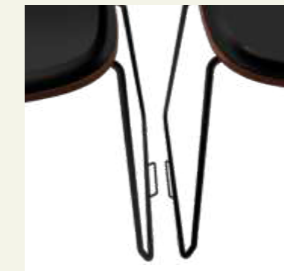

Ligação dos pés
(para a estrutura patim)