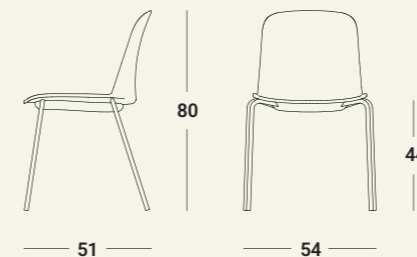

FORME**OFFICE**

cadeiras multiusos **FLUX** CADEIRA 4 PÉS

Cores do MONOCASCO:

PRETO

BRANCO

AZUL

VERDE

MOSTARDA

SALMÃO

BEJE / AREIA

ESPECIFICAÇÕES TÉCNICAS:

- Estrutura com 4 pés COM 3 ACABAMENTOS (PRETO, BRANCO OU CROMADO)
- Estrutura em Aço de Alta Resistência com sistema de montagem patenteado EASYFIX.
- Cadeira multiusos EMPILHÁVEL.
- Monocasco em plástico (PP + 20%FV) COM 7 CORES.
- Tampa inferior para empilhamento com sistema de montagem patenteado EASYFIX.