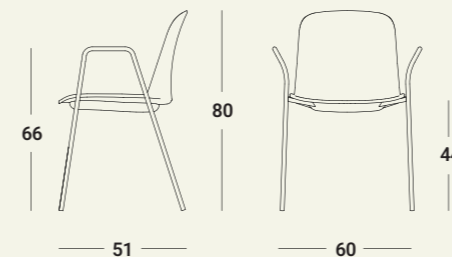

- Estrutura com 4 pés COM 3 ACABAMENTOS (PRETO, BRANCO OU CROMADO)
- Estrutura em Aço de Alta Resistência com sistema de montagem patenteado EASYFIX.
- Cadeira multiusos EMPILHÁVEL COM BRAÇOS
- Monocasco em plástico (PP + 20%FV) COM 7 CORES.
- Tampa inferior para empilhamento com sistema de montagem patenteado EASYFIX.

Ligação dos braços
(para a estrutura do apoio de braço)

OPÇÃO: ASSENTO ESTOFADO PARA CADEIRA FLUX

Acabamento: Tecido | Semi-Pele | Tecido Color

cadeiras multiusos **FLUX**
CADEIRA 4 PÉS COM BRAÇOS E PALMATÓRIA

FLUX-04.CB.PAL.PV

Cores do MONOCASCO:

ESPECIFICAÇÕES TÉCNICAS:

- Estrutura com 4 pés COM 3 ACABAMENTOS (PRETO, BRANCO OU CROMADO)
- Estrutura em Aço de Alta Resistência com sistema de montagem patenteado EASYFIX.
- Cadeira multiusos EMPILHÁVEL COM BRAÇOS E PALMATÓRIA
- Monocasco em plástico (PP + 20%FV) COM 7 CORES.
- Tampa inferior para empilhamento com sistema de montagem patenteado EASYFIX.