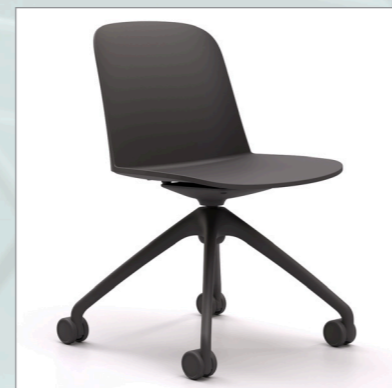

MONOCASCO SEM ESTOFO