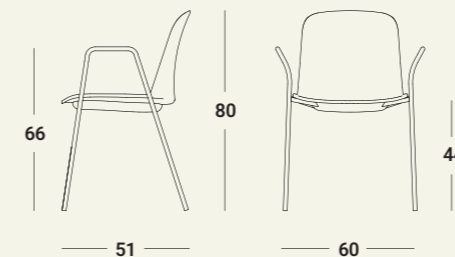

SALMÃO

BEJE / AREIA

ESPECIFICAÇÕES TÉCNICAS:

- Estrutura com 4 pés COM 3 ACABAMENTOS (PRETO, BRANCO OU CROMADO)
- Estrutura em Aço de Alta Resistência com sistema de montagem patenteado EASYFIX.
- Cadeira multiusos EMPILHÁVEL.
- Monocasco em plástico (PP + 20%FV) COM 7 CORES.
- Tampa inferior para empilhamento com sistema de montagem patenteado EASYFIX.

OPÇÃO: ASSENTO ESTOFADO PARA CADEIRA FLUX

Acabamento: Tecido | Semi-Pele | Tecido Color

cadeiras multiusos **FLUX**
CADEIRA 4 PÉS COM BRAÇOS

FLUX-06.CBBS

FLUX-03.CBBAZ

FLUX-01.CBPP

Cores do MONOCASCO:

ESPECIFICAÇÕES TÉCNICAS:

- Estrutura com 4 pés COM 3 ACABAMENTOS (PRETO, BRANCO OU CROMADO)
- Estrutura em Aço de Alta Resistência com sistema de montagem patenteado EASYFIX.
- Cadeira multiusos EMPILHÁVEL COM BRAÇOS
- Monocasco em plástico (PP + 20%FV) COM 7 CORES.
- Tampa inferior para empilhamento com sistema de montagem patenteado EASYFIX.