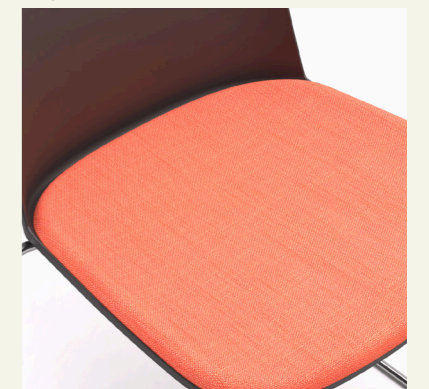

OPÇÃO: ASSENTO ESTOFADO PARA CADEIRA FLUX

Acabamento: Tecido | Semi-Pele | Tecido Color