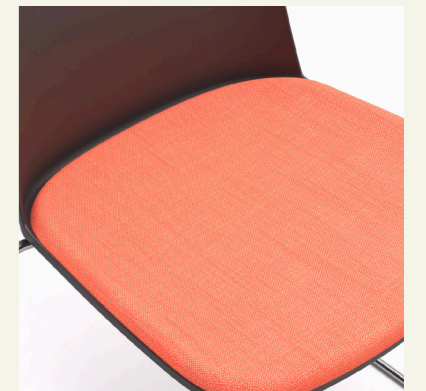

Acabamento: Tecido | Semi-Pele | Tecido Color