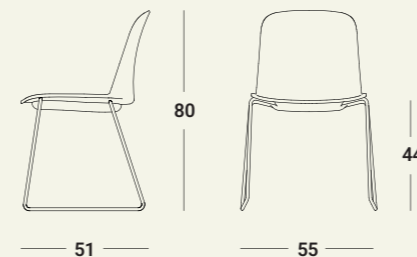

MOSTARDA

SALMÃO

BEJE / AREIA

ESPECIFICAÇÕES TÉCNICAS:

- Estrutura patim varão 12mm COM 3 ACABAMENTOS (PRETO, BRANCO OU CROMADO)
- Estrutura em Aço de Alta Resistência com sistema de montagem patenteado EASYFIX.
- Cadeira multiusos EMPILHÁVEL.
- Monocasco em plástico (PP + 20%FV) COM 7 CORES.
- Tampa inferior para empilhamento com sistema de montagem patenteado EASYFIX.