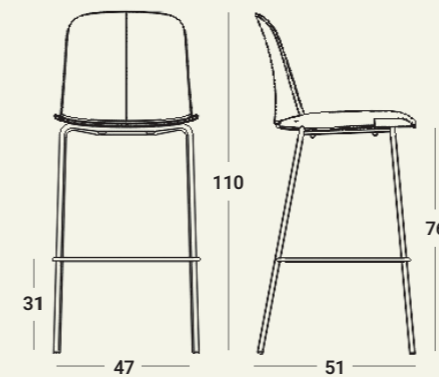

PRETO

BRANCO

AZUL

VERDE

MOSTARDA

SALMÃO

BEJE / AREIA

ESPECIFICAÇÕES TÉCNICAS:

- Estrutura patim varão 12mm COM 3 ACABAMENTOS (PRETO, BRANCO OU CROMADO)
- Estrutura Interior em Aço de Alta Resistência com sistema de montagem patenteado EASYFIX.
- Cadeira multiusos NÃO EMPILHÁVEL.
- Monocasco em plástico (PP + 20%FV) COM 7 CORES.
- Tampa inferior para empilhamento com sistema de montagem patenteado EASYFIX.