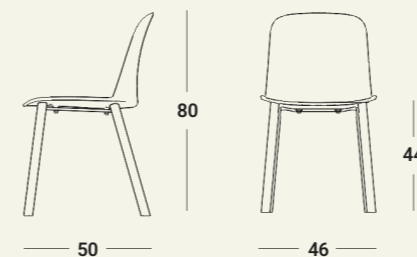

ESPECIFICAÇÕES TÉCNICAS:

- Estrutura com 4 pés COM ACABAMENTO MADEIRA DE FREIXO
- Cadeira multiusos NÃO EMPILHÁVEL.
- Monocasco em plástico (PP + 20%FV) COM 7 CORES.
- Tampa inferior para empilhamento com sistema de montagem patenteado EASYFIX.